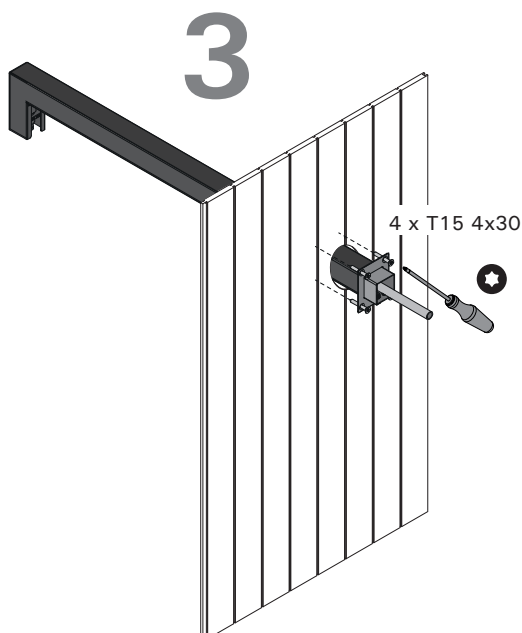

SASL2M

HARVIA
PL12
40951 Muurame
Finland
www.harvia.fi