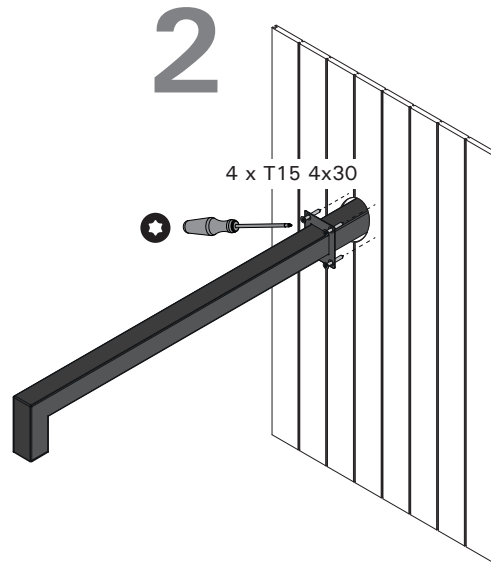

SASL2M

HARVIA
PL12
40951 Muurame
Finland
www.harvia.fi