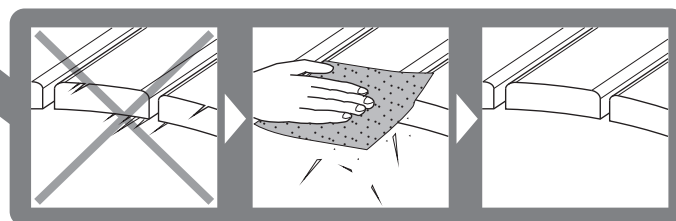

# HTRC1

1

2

**HUOM!** Laudelaudat (A) voivat alittaa kiukaan asennusohjeessa mainitut suojaetäisyydet. Lauderunko (B) EI SAA alittaa suojaetäisyyksiä! Lue myös kiukaan asennusohje. **OBS!** Lavbrådorna (A) kan underskrida det skyddavstånd som nämns i aggregatets monteringsanvisning. Lavstomme (B) FÅR EJ underskrida skyddavstånd. Läs även aggregatets monteringsanvisning. **NOTE!** The bench boards' (A) distance from the heater can be less than specified in the heater's installation instructions. The bench frame's (B) distance from the heater MUST NOT be less than specified! See also heater's instructions for installation. **ACHTUNG!** Die Liegen (A) können näher am Ofen angebracht werden, als in der Sicherheitsvorschriften empfohlen. Der Sicherheitsabstand des Liegerahmens (B) darf jedoch AUF KEINEN FALL unterschritten werden! Lesen Sie auch die Installationsanweisungen des Ofens. **ВНИМАНИЕ!** Расстояние от обшивки полка (A) до каменки может быть меньше указанного в инструкции по установке каменки. Расстояние от каркаса полка (B) до каменки НЕ МОЖЕТ быть меньше указанного в инструкции. Смотрите также инструкцию по установке каменки. **TÄHELEPANU!** Lavalaudade (A) kaugus kerisest võib olla väiksem kui kerise paigaldusjuhendis märgitud. Lava raami (B) kaugus aga EI TOHI olla väiksem märgitud. Vaata ka kerise paigaldusjuhendit. **UWAGAI!** Odległość pomiędzy listwą ławy (A), a piec może być mniejsza niż zalecana w instrukcji. Natomiast odległość brzożu ławy (B) od pieca NIE MOŻE być mniejsza niż zalecana! Informacje na ten temat można znaleźć w instrukcji instalacji. **Děmesio!** Atstumas nuo krosnelės iki suolo apdailos lentų (A) gali būti mažesnis už nurodytąjį krosnelės instaliavimo ir naudojimo instrukcijoje. Tačiau minimalus saugus atstumas nuo krosnelės iki suolo rėmo (B) privalo būti išlaikytas! Apie saugos reikalavimus skaitykite krosnelės instrukcijoje.