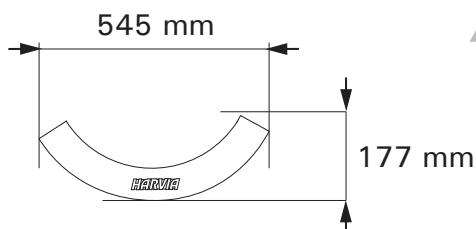

# HTRC1

1

2

**HUOM!** Laudelaudat (A) voivat alittaa kiukaan asennusohjeessa mainitut suojaetäisyydet. Lauderunko (B) EI SAA alittaa suojaetäisyyksiä! Lue myös kiukaan asennusohje. **OBS!** Lavbrådorna (A) kan underskrida det skyddavstånd som nämns i aggregatets monteringsanvisning. Lavstomme (B) FÅR EJ underskrida skyddavstånd. Läs även aggregatets monteringsanvisning. **NOTE!** The bench boards' (A) distance from the heater can be less than specified in the heater's installation instructions. The bench frame's (B) distance from the heater MUST NOT be less than specified! See also heater's instructions for installation. **ACHTUNG!** Die Liegen (A) können näher am Ofen angebracht werden, als in der Sicherheitsvorschriften empfohlen. Der Sicherheitsabstand des Liegerahmens (B) darf jedoch AUF KEINEN FALL unterschritten werden! Lesen Sie auch die Installationsanweisungen des Ofens. **ВНИМАНИЕ!** Расстояние от обшивки полка (A) до каменки может быть меньше указанного в инструкции по установке каменки. Расстояние от каркаса полка (B) до каменки НЕ МОЖЕТ быть меньше указанного в инструкции. Смотрите также инструкцию по установке каменки. **TÄHELEPANU!** Lavalaudade (A) kaugus kerisest võib olla väiksem kui kerise paigaldusjuhendis märgitud. Lava raami (B) kaugus aga EI TOHI olla väiksem märgitud. Vaata ka kerise paigaldusjuhendit. **UWAGAI!** Odległość pomiędzy listwą ławy (A), a piec może być mniejsza niż zalecana w instrukcji. Natomiast odległość brzożu ławy (B) od pieca NIE MOŻE być mniejsza niż zalecana! Informacje na ten temat można znaleźć w instrukcji instalacji. **Děmesio!** Atstumas nuo krosnelės iki suolo apdailos lentų (A) gali būti mažesnis už nurodytąjį krosnelės instaliavimo ir naudojimo instrukcijoje. Tačiau minimalus saugus atstumas nuo krosnelės iki suolo rėmo (B) privalo būti išlaikytas! Apie saugos reikalavimus skaitykite krosnelės instrukcijoje.