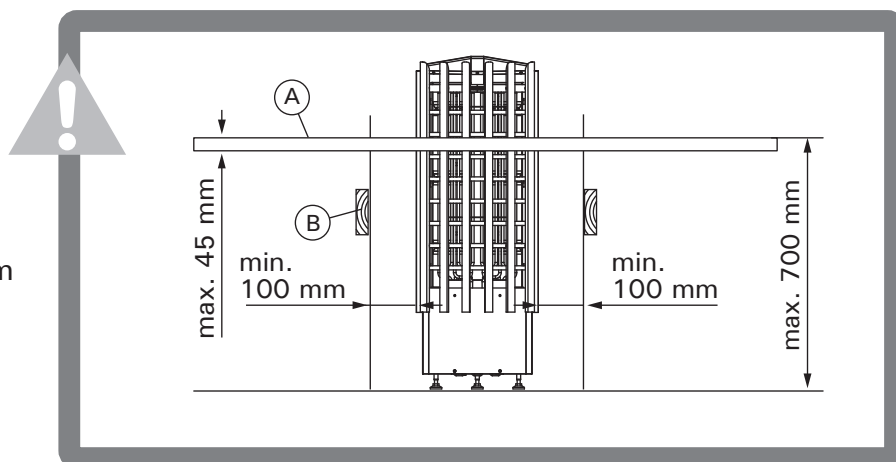

# HTRC1

1

2

**HUOM!** Laudelaudat (A) voivat alittaa kiukaan asennusohjeessa mainitut suojaetäisyydet. Lauderunko (B) EI SAA alittaa suojaetäisyyksiä! Lue myös kiukaan asennusohje. **OBS!** Lavbrådorna (A) kan underskrida det skyddavstånd som nämns i aggregatets monteringsanvisning. Lavstomme (B) FÅR EJ underskrida skyddavstånd. Läs även aggregatets monteringsanvisning. **NOTE!** The bench boards' (A) distance from the heater can be less than specified in the heater's installation instructions. The bench frame's (B) distance from the heater MUST NOT be less than specified! See also heater's instructions for installation. **ACHTUNG!** Die Liegen (A) können näher am Ofen angebracht werden, als in der Sicherheitsvorschriften empfohlen. Der Sicherheitsabstand des Liegerahmens (B) darf jedoch AUF KEINEN FALL unterschritten werden! Lesen Sie auch die Installationsanweisungen des Ofens. **ВНИМАНИЕ!** Расстояние от обшивки полка (A) до каменки может быть меньше указанного в инструкции по установке каменки. Расстояние от каркаса полка (B) до каменки НЕ МОЖЕТ быть меньше указанного в инструкции. Смотрите также инструкцию по установке каменки. **TÄHELEPANU!** Lavalaudade (A) kaugus kerisest võib olla väiksem kui kerise paigaldusjuhendis märgitud. Lava raami (B) kaugus aga EI TOHI olla väiksem märgitud. Vaata ka kerise paigaldusjuhendit. **UWAGAI!** Odległość pomiędzy listwą ławy (A), a piec może być mniejsza niż zalecana w instrukcji. Natomiast odległość brzożu ławy (B) od pieca NIE MOŻE być mniejsza niż zalecana! Informacje na ten temat można znaleźć w instrukcji instalacji. **Děmesio!** Atstumas nuo krosnelės iki suolo apdailos lentų (A) gali būti mažesnis už nurodytąjį krosnelės instaliavimo ir naudojimo instrukcijoje. Tačiau minimalus saugus atstumas nuo krosnelės iki suolo rėmo (B) privalo būti išlaikytas! Apie saugos reikalavimus skaitykite krosnelės instrukcijoje.