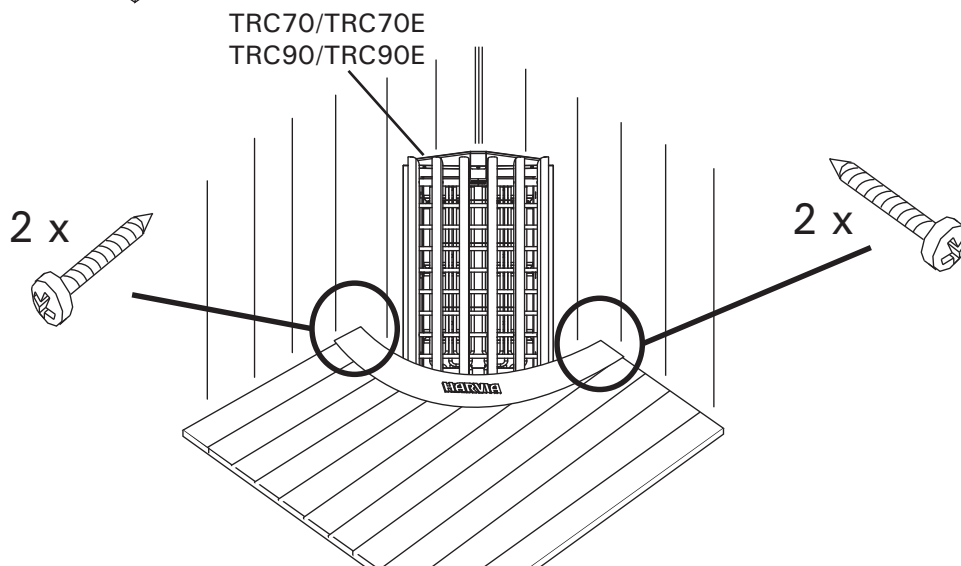

# HTRC1

1

2

**HUOM!** Laudelaudat (A) voivat alittaa kiukaan asennusohjeessa mainitut suojaetäisyydet. Lauderunko (B) EI SAA alittaa suojaetäisyyksiä! Lue myös kiukaan asennusohje. **OBS!** Lavbrådorna (A) kan underskrida det skyddavstånd som nämns i aggregatets monteringsanvisning. Lavstomme (B) FÅR EJ underskrida skyddavstånd. Läs även aggregatets monteringsanvisning. **NOTE!** The bench boards' (A) distance from the heater can be less than specified in the heater's installation instructions. The bench frame's (B) distance from the heater MUST NOT be less than specified! See also heater's instructions for installation. **ACHTUNG!** Die Liegen (A) können näher am Ofen angebracht werden, als in der Sicherheitsvorschriften empfohlen. Der Sicherheitsabstand des Liegerahmens (B) darf jedoch AUF KEINEN FALL unterschritten werden! Lesen Sie auch die Installationsanweisungen des Ofens. **ВНИМАНИЕ!** Расстояние от обшивки полка (A) до каменки может быть меньше указанного в инструкции по установке каменки. Расстояние от каркаса полка (B) до каменки НЕ МОЖЕТ быть меньше указанного в инструкции. Смотрите также инструкцию по установке каменки. **TÄHELEPANU!** Lavalaudade (A) kaugus kerisest võib olla väiksem kui kerise paigaldusjuhendis märgitud. Lava raami (B) kaugus aga EI TOHI olla väiksem märgitud. Vaata ka kerise paigaldusjuhendit. **UWAGAI!** Odległość pomiędzy listwą ławy (A), a piec może być mniejsza niż zalecana w instrukcji. Natomiast odległość brzożu ławy (B) od pieca NIE MOŻE być mniejsza niż zalecana! Informacje na ten temat można znaleźć w instrukcji instalacji. **Děmesio!** Atstumas nuo krosnelės iki suolo apdailos lentų (A) gali būti mažesnis už nurodytąjį krosnelės instaliavimo ir naudojimo instrukcijoje. Tačiau minimalus saugus atstumas nuo krosnelės iki suolo rėmo (B) privalo būti išlaikytas! Apie saugos reikalavimus skaitykite krosnelės instrukcijoje.